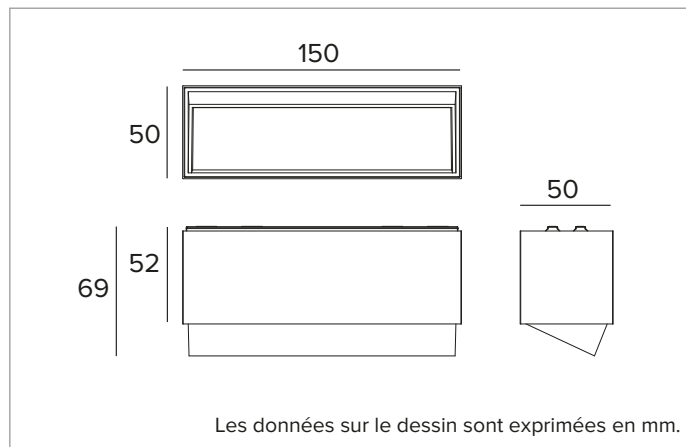

2T0126DD | OZ Module d'éclairage - Wall Washer

Modules lumineux LED Wall Washer magnétiques, alimentés en très basse tension

	4000K	H(m)	D1(m)	D2(m)	E _{max} (lx)		
Ra90		36°	76°				
Fixture Power	18W	1	0.69	1.61	1657		
Source Flux	2583lm	2	1.39	3.22	414		
Fixture Flux	1849lm	3	2.08	4.84	184		
Efficacy	104lm/W	4	2.77	6.45	104		
TS1841	I _{max} =683cd/klm	I _{max}	1764cd	5	3.47	8.06	66

CCT nominale : 4000K

Durée utile (L80/B10) : >50000h tq +25°C

CARACTÉRISTIQUES DE L'ÉCLAIRAGE

Système optique Wall Washer : Réflecteur en aluminium anodisé à haute réflexion, filtre diffuseur holographique, cadre en polycarbonate noir.

Optique : WALL WASHER

Rendement optique : 72%

Flux appareil : 1849lm

Efficacité lumineuse : 104lm/W

Sécurité photobiologique : Conforme au groupe RG1 (Risque faible)

CARACTÉRISTIQUES MÉCANIQUES

Corps en aluminium moulé sous pression blanc. Dimensions 150x50mm.

Couleur et finition : Blanc plâtre

Dimensions : 50x150mm

Poids : 0,24Kg

Versión : DIGITAL DIMMING

Degré de protection : IP20

CARACTÉRISTIQUES ÉLECTRIQUES

Puissance installée : 18W

Alimentation : 48Vdc